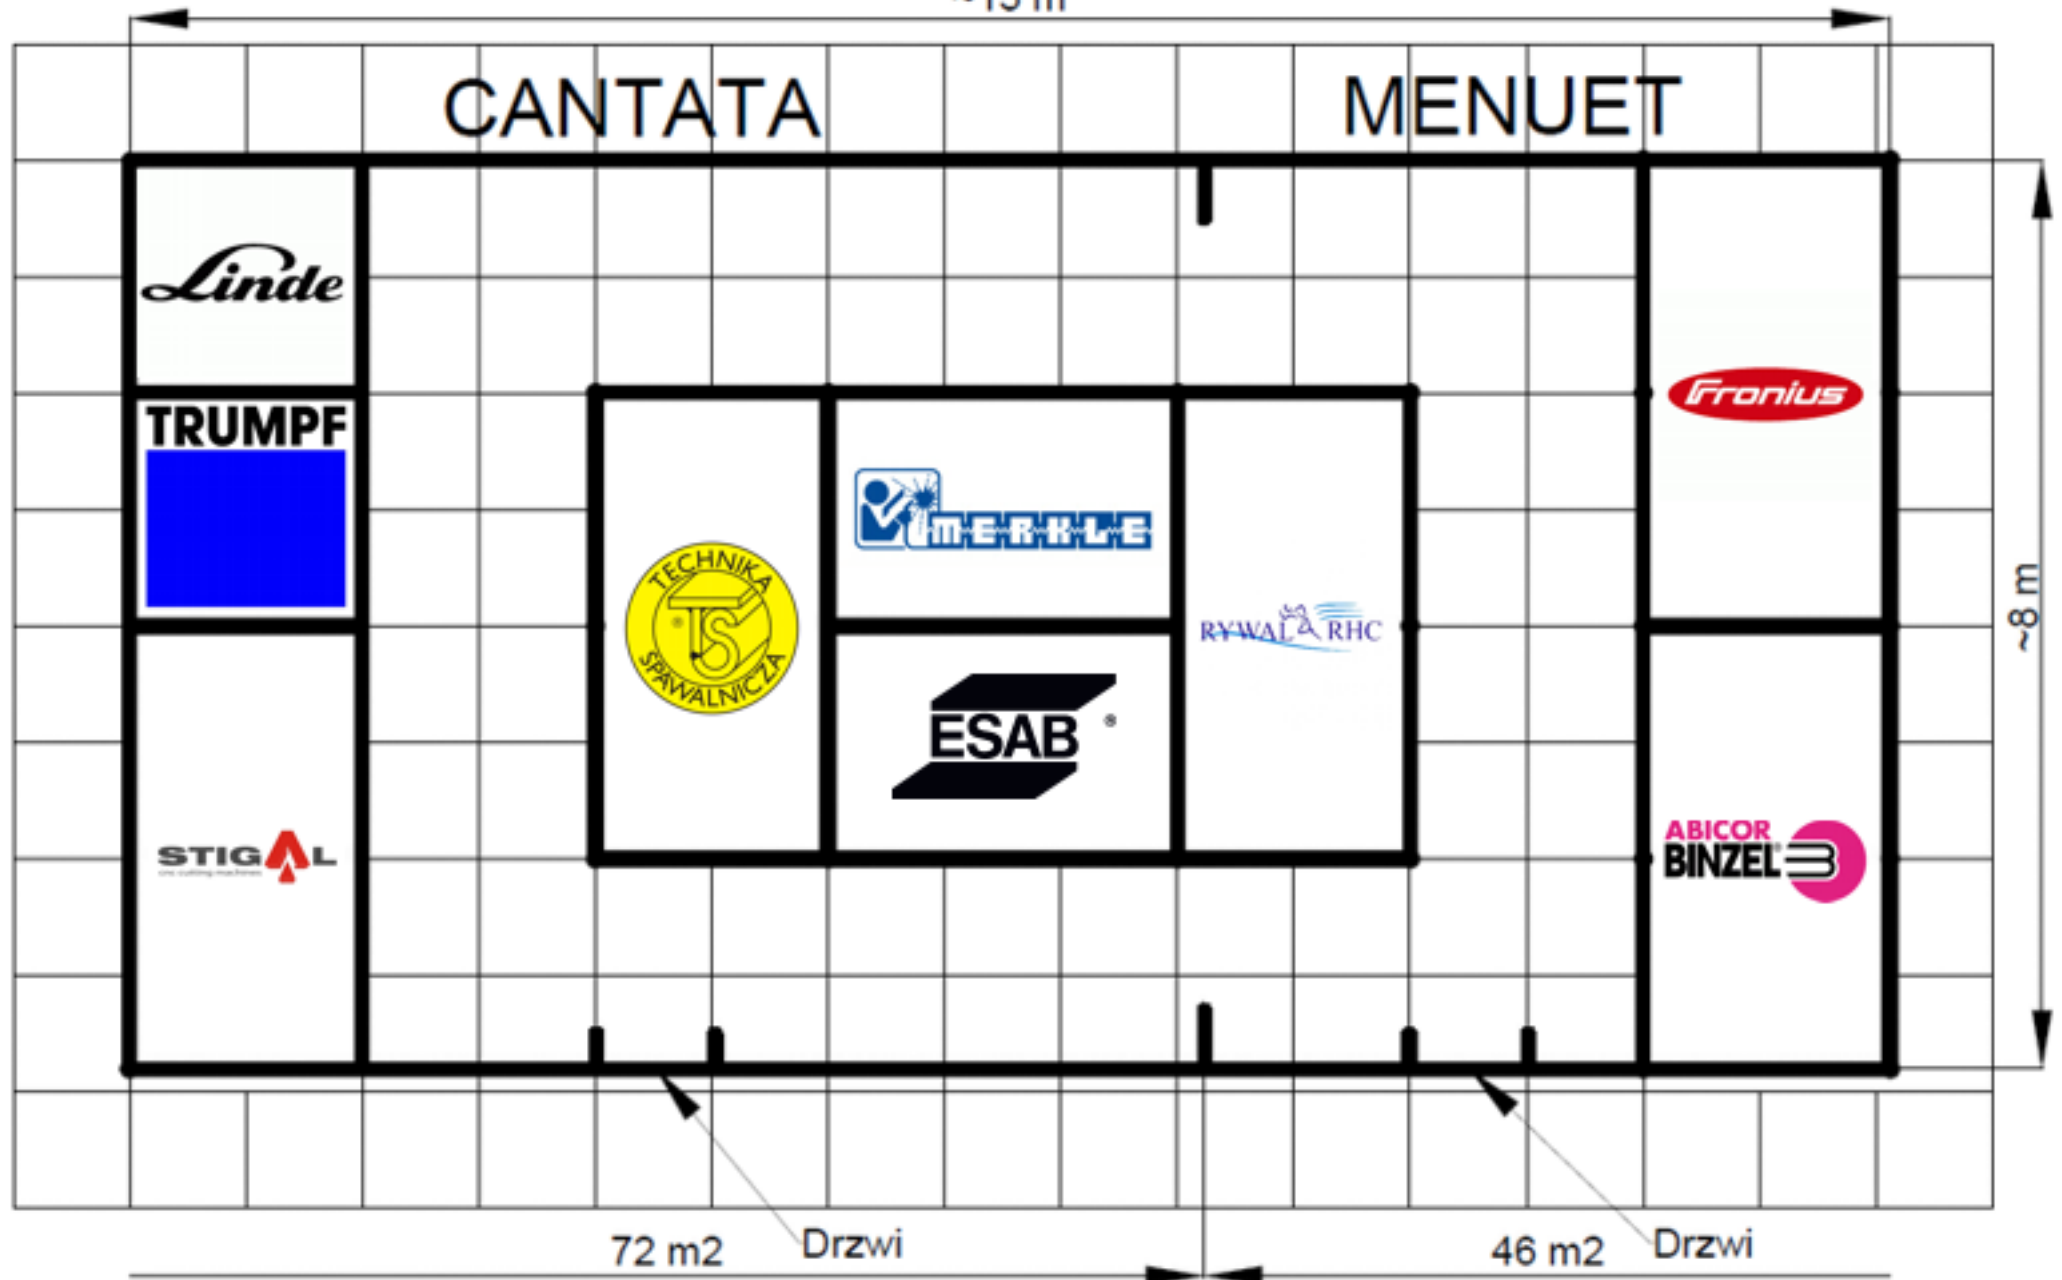

SALE WYSTAWOWE CANTATA MENUET JUŻ ZAJĘTE. TERAZ ZAPEŁNIAMY SCHERZO.

~15 m

Załącznik nr 2 Plan stoisk informacyjno - wystawowych 59 KN-TKS Poznań

Numerы stoisk od 1 do 14. Stoiska od 1 do 12 → 4 m², Stoiska od 13 do 14 → 6 m², np. 4 + 4 lub 4 + 6.
* Dopuszczalna masa jednego eksponatu - do 100 kg.
Bez pokazów spajania i cięcia.

Załącznik nr 3 Plan stoisk informacyjno - wystawowych 59 KN-TKS Poznań

Numery stoisk od 15 do 20. Stoiska od 15 do 20 → 6 m². Możliwe kombinacje 4 m², 6 m² lub 8 m².
 • Dopuszczalna masa jednego eksponatu - do 100 kg.
 Bez pokazów spajania i cięcia.